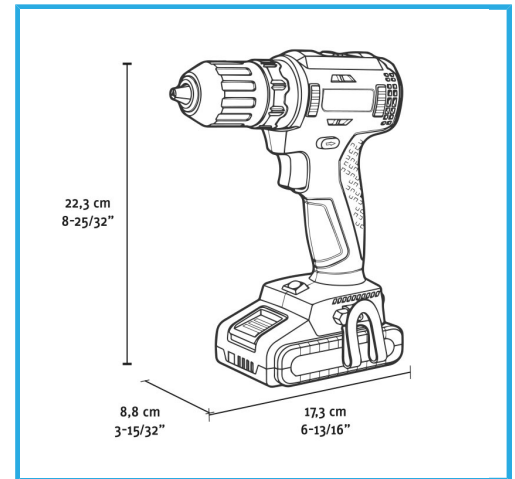

MOTOR BRUSHLESS, BLOQUEO AUTOMÁTICO DEL HUSILLO,  
PORTABROCAS AUTOAJUSTABLE SIN LLAVE, 21 CONFIGURACIONES  
DE EMBRAGUE,...

**€213,00**

<b>Velocidad de giro en vacío</b>	0-420 min-1 / 0-1400 min-1
<b>Rango de apriete del mandril</b>	2 - 13 mm
<b>Par máx.</b>	35 / 55 Nm
<b>Rendimiento de taladro acero</b>	Max 13 mm
<b>Rendimiento de taladro madera</b>	Max 40 mm
<b>Diámetro máximo del tornillo</b>	8 mm
<b>Código de barras</b>	8012667407353
<b>Dimensiones de embalaje</b>	365 x 320 x 100 h mm
<b>Peso bruto</b>	3,00 kg

 Estuche de transporte	 Motor sin Escobillas
 Velocidad Electrónica	 2 Funciones
 Par Variable	 Selector de Velocidad
 2 Funciones	- 1 x 2Ah, 20V
- 2A, 20V	