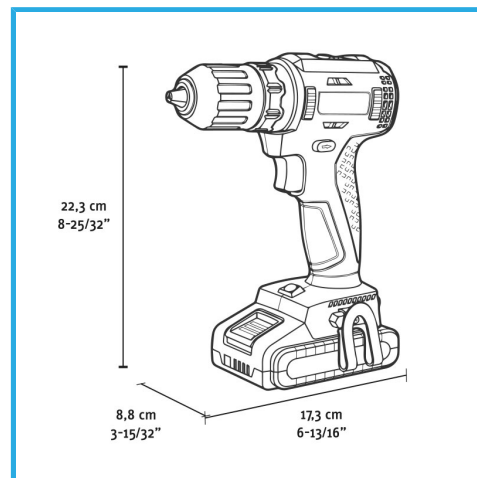

**BÜRSTENLOSER MOTOR, AUTOMATISCHE SPINDELARRETIERUNG,
SCHLÜSSELLOSES, SELBSTSPANNENDES BOHRFUTTER, 21...**

Leerlaufdrehzahl	0-420 min-1 / 0-1400 min-1
Spannbereich des Spannftters	2 - 13 mm
max. Drehmoment	35 / 55 Nm
Bohrleistung stahl	Max 13 mm
Bohrleistung holz	Max 40 mm
Maximaler Schraubendurchmesser	8 mm
EAN-Code	8012667404277
Bruttogewicht	2,26 kg