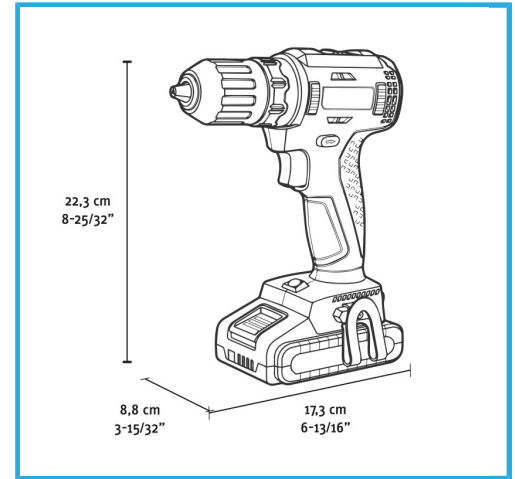

MOTOR BRUSHLESS, BLOQUEO AUTOMÁTICO DEL HUSILLO,
PORTABROCAS AUTOAJUSTABLE SIN LLAVE, 21 CONFIGURACIONES
DE EMBRAGUE,...

€121,00

Velocidad de giro en vacío	0-420 min-1 / 0-1400 min-1
Rango de apriete del mandril	2 - 13 mm
Par máx.	35 / 55 Nm
Rendimiento de taladro acero	Max 13 mm
Rendimiento de taladro madera	Max 40 mm
Diámetro máximo del tornillo	8 mm
Código de barras	8012667404277
Peso bruto	2,26 kg

	Estuche de transporte		Motor sin Escobillas
	Velocidad Electrónica		2 Funciones
	Par Variable		Selector de Velocidad
	2 Funciones	-	Non incluso
- Non incluso			