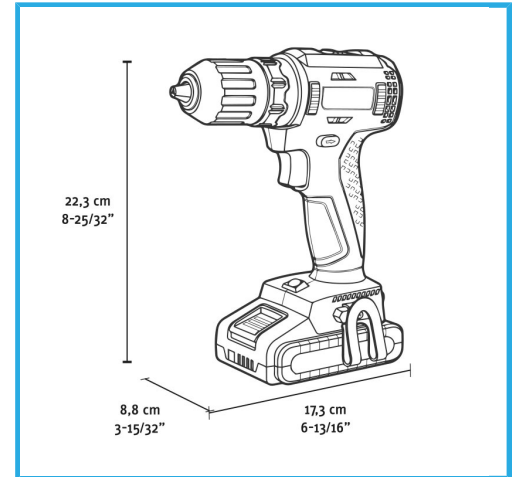

MOTORE BRUSHLESS, BLOCCO AUTOMATICO DELL'ALBERO,  
MANDRINO AUTOSERRANTE SENZA CHIAVE, 21 PUNTI DI FRIZIONE,  
SELETTORE DI...

**€84,60**  
~~€121,00~~

<b>Velocità a vuoto</b>	0-420 min-1 / 0-1400 min-1
<b>Serraggio mandrino</b>	2 - 13 mm
<b>Coppia max</b>	35 / 55 Nm
<b>Capacità foratura acciaio</b>	Max 13 mm
<b>Capacità foratura legno</b>	Max 40 mm
<b>Diametro massimo vite</b>	8 mm
<b>Codice EAN</b>	8012667404277
<b>Peso lordo</b>	2,26 kg

Valigetta

Motore  
Brushless

Velocità  
Elettronica

2 Funzioni

Coppia  
Variabile

Selettore di  
Velocità

2 Funzioni

- Non incluso