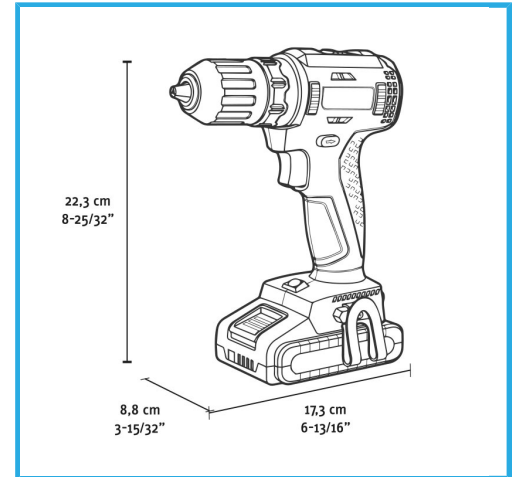

MOTORE BRUSHLESS, BLOCCO AUTOMATICO DELL'ALBERO,
MANDRINO AUTOSERRANTE SENZA CHIAVE, 21 PUNTI DI FRIZIONE,
SELETTORE DI...

€84,60
~~€121,00~~

Velocità a vuoto	0-420 min-1 / 0-1400 min-1
Serraggio mandrino	2 - 13 mm
Coppia max	35 / 55 Nm
Capacità foratura acciaio	Max 13 mm
Capacità foratura legno	Max 40 mm
Diametro massimo vite	8 mm
Codice EAN	8012667404277
Peso lordo	2,26 kg

Valigetta

Motore
Brushless

Velocità
Elettronica

2 Funzioni

Coppia
Variabile

Selettore di
Velocità

2 Funzioni

- Non incluso