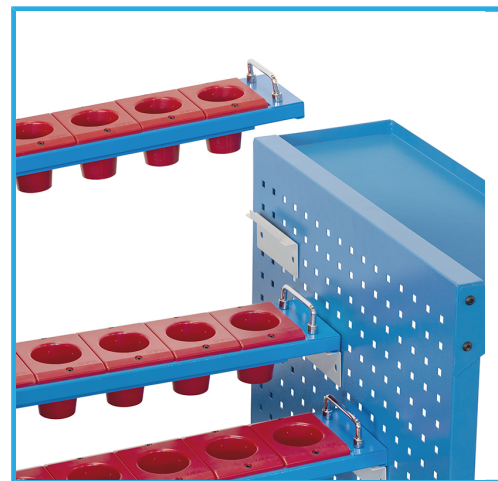

EQUIPADO CON PAREDES RANURADAS CON LA INSERCIÓN DE MARCOS DE SOPORTE DE ARBUSTOS, ASA DE TRANSPORTE. SE SUMINISTRA EN KIT...

€490,00

Dimensiones

1080 x 656 x 830h mm

Conicidad

ISO 50

Peso bruto

35,00 kg