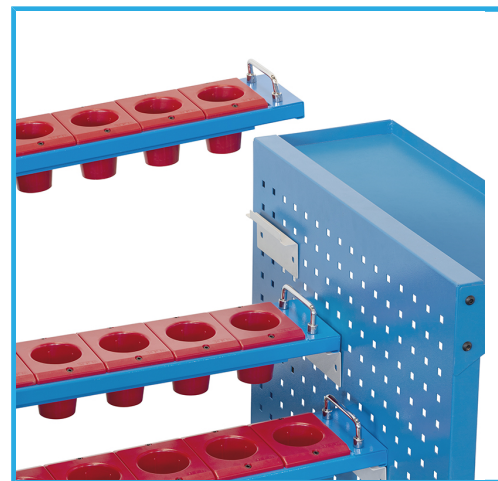

DOTATO DI PARETI FESSURATE CON L'INSERIMENTO DI TELAI PORTABOCCOLE, MANIGLIA PER IL TRASPORTO. FORNITO IN KIT DI MONTAGGIO...

€490,00

Dimensioni

1080 x 656 x 830h mm

Conicità

ISO 50

Peso lordo

35,00 kg