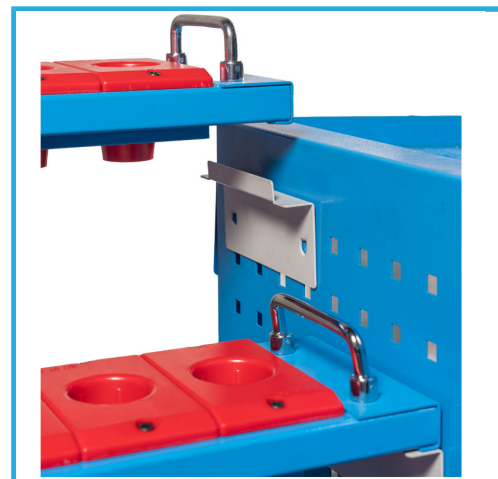

TELAIO POSIZIONABILE SU BANCO DA LAVORO O SUGLI ARMADI,
PREDISPOSTO PER L'INSERIMENTO DELLE BOCCOLE PORTAUTENSILI
SU TRE...

€190,00

Dimensioni

620 x 453 x 350h mm

Conicità

ISO 40

Peso lordo

12,20 kg