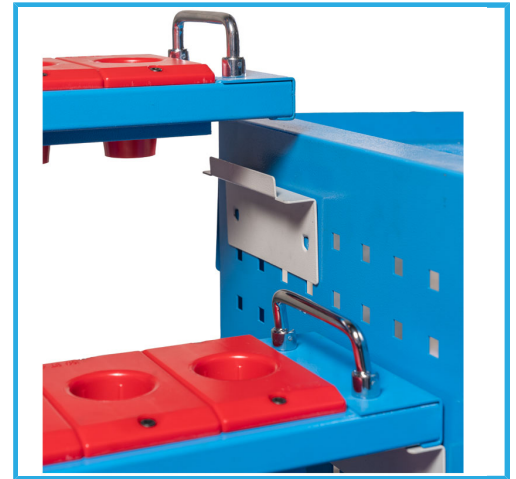

TELAIO POSIZIONABILE SU BANCO DA LAVORO O SUGLI ARMADI,  
PREDISPOSTO PER L'INSERIMENTO DELLE BOCCOLE PORTAUTENSILI  
SU TRE...

€190,00

**Dimensioni**

620 x 453 x 350h mm

**Conicità**

ISO 40

**Peso lordo**

12,20 kg