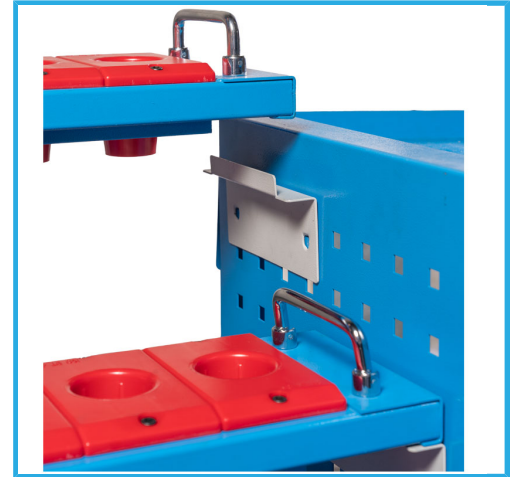

EQUIPADO CON PAREDES RANURADAS CON LA INSERCIÓN DE MARCOS DE SOPORTE DE ARBUSTOS, ASA DE TRANSPORTE. SE SUMINISTRA EN KIT...

€469,00

Dimensiones

1080 x 656 x 830h mm

Conicidad

ISO 40

Peso bruto

35,00 kg