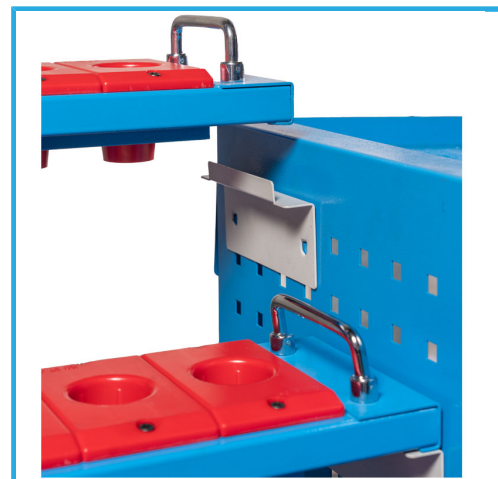

DOTATO DI PARETI FESSURATE CON L'INSERIMENTO DI TELAI PORTABOCCOLE, MANIGLIA PER IL TRASPORTO. FORNITO IN KIT DI MONTAGGIO...

€469,00

Dimensioni

1080 x 656 x 830h mm

Conicità

ISO 40

Peso lordo

35,00 kg