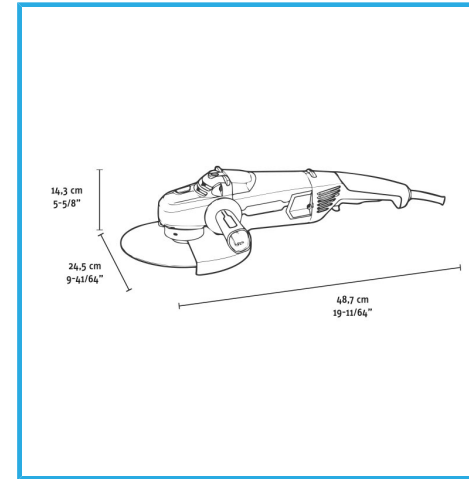

M14 SPINDELGEWINDEWEICHER
STARTSPINDELARRETIERUNGNEUSTARTSCHUTZSPERRFUNKTIONKLEINEF
WEICHER GUMMIGRIFFMOTOR-ECU ZUR VERMEIDUNG...

Leistung	2200 W g
Stromstärke bei 220-230 V	10,0 A
Geschwindigkeit	0-6500 min-1
Angriff	M14
Max Ø der Trennscheibe	230 mm
Max. Ø der Schleifscheibe	230 mm
Max. Ø der Gummischleifplatte	230 mm
Max. Ø der runden Drahtbürste	100 mm
Max. Ø der Topfdrahtbürste	100 mm
EAN-Code	8012667404444
Bruttogewicht	6,32 kg

Box

M14

Sanfter Start

Schaftverriegelung

Lock-Off

Weicher Griff