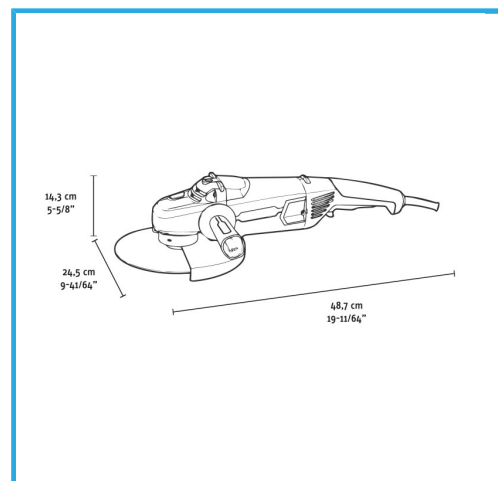

ROSCA DE HUSILLO M14ARRANQUE SUAVEBLOQUEO DE HUSILLOPROTECCIÓN DE REINICIOFUNCIÓN DE BLOQUEOEMPUÑADURA DE GOMA...

€167,00

Potencia	2200 W
Amperaje a 220-230V	10,0 A
Velocidad	0-6500 min-1
Conexión	M14
Max Ø de disco de corte	230 mm
Max Ø de disco abrasivo	230 mm
Max Ø de la placa de lijado de goma	230 mm
Max Ø de cepillo de alambre circular	100 mm
Max Ø de copa cepillo de alambre	100 mm
Codigo de barras	8012667404444
Peso bruto	6,32 kg

Caja

M14

Arranque Suave

Bloqueo del Eje

Desbloqueo

Empuñadura Suave