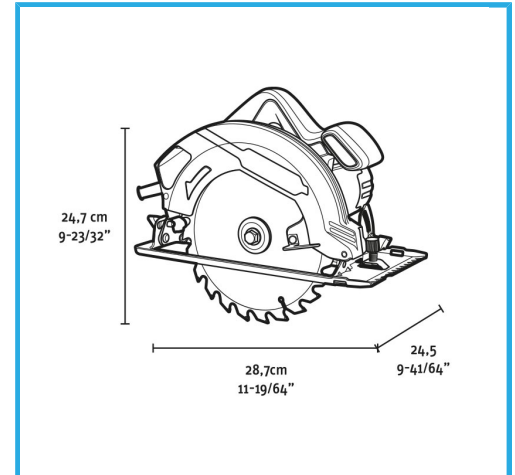

AJUSTE DE PROFUNDIDAD DE CORTEAJUSTE ANGULARFUNCIÓN DE BLOQUEOSISTEMA DE EXTRACCIÓN DE POLVO CON TUBO DE...

€182,00

Potencia	1500 W
Amperaje a 220-230V	6,8 A
Velocidad de giro en vacío	5500 min-1
Ø hoja mín / máx	185 / 190 mm
Díámetro del agujero	20 mm
Grosor de la hoja	2 mm
Profundidad de corte	Max 66 mm (90°) / 46 mm (45°)
Código de barras	8012667404536
Peso bruto	5,28 kg

Caja

- Ajuste de
Ángulo

Desbloqueo

- Ajuste de
Profundidad

Extracción
de Polvo