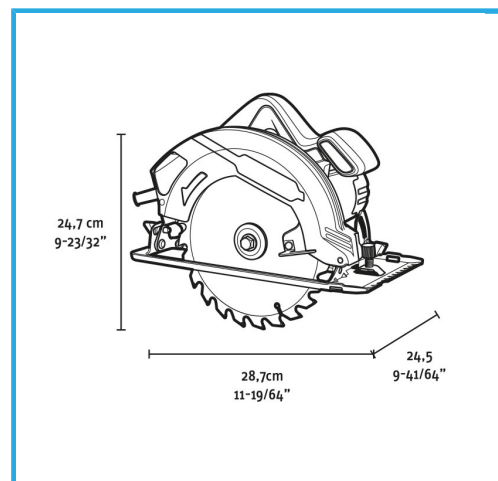

REGOLAZIONE DELLA PROFONDITÀ DI TAGLIO  
REGOLAZIONE DELL'ANGOLO DI TAGLIO  
FUNZIONE LOCK-OFF  
SISTEMA DI ESTRAZIONE DELLA...

**€128,00**  
~~€182,00~~

<b>Potenza</b>	1500 W
<b>Amperaggio a 220-230V</b>	6,8 A
<b>Velocità a vuoto</b>	5500 min-1
<b>Ø min / max lama</b>	185 / 190 mm
<b>Diametro foro</b>	20 mm
<b>Spessore lama</b>	2 mm
<b>Profondità di taglio</b>	Max 66 mm (90°) / 46 mm (45°)
<b>Codice EAN</b>	8012667404536
<b>Peso lordo</b>	5,28 kg

Scatola - Regolazione Angolare

Lock-Off - Regolazione Profondità

Estrazione della Polvere