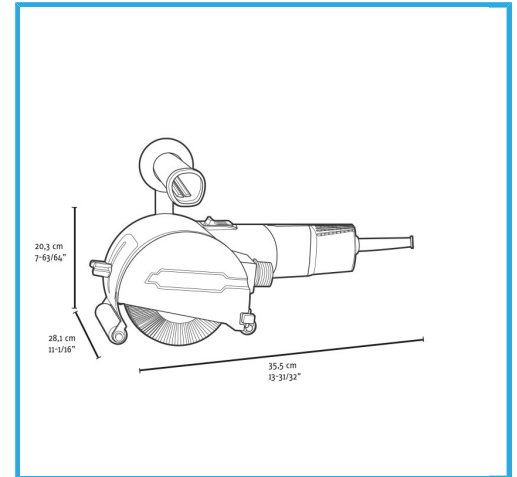

VELOCIDAD VARIABLE SISTEMA DE ESTABILIZACIÓN DE LA VELOCIDAD  
DE ROTACIÓN ARRANQUE SUAVE BLOQUEO DE HUSILLO PROTECCIÓN..

€213,00

<b>Potencia</b>	1400 W
<b>Amperaje a 220-230V</b>	6,6 A
<b>Velocidad</b>	1000-4000 min-1
<b>Diámetro eje</b>	19 mm
<b>Ø máx de cepillo</b>	110 mm
<b>Ancho máx de cepillo</b>	100 mm
<b>Codigo de barras</b>	8012667404512
<b>Peso bruto</b>	4,14 kg

Caja

Velocidad Constante

Interruptor de 2 Posiciones

- Velocidad Variable

Bloqueo del Eje

Arranque Suave