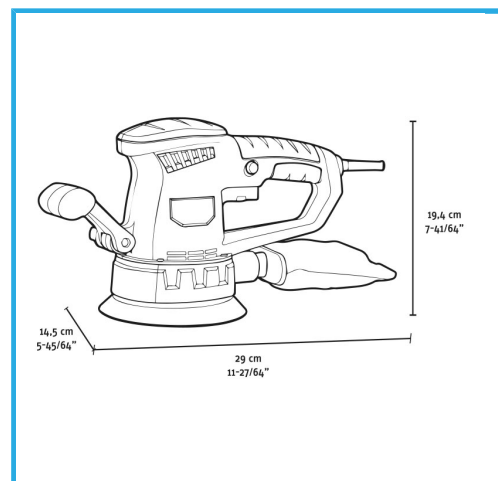

FISSAGGIO A VELCROVELOCITÀ VARIABILEFUNZIONE LOCK-ON PER UN UTILIZZO CONTINUATIVOSISTEMA DI ESTRAZIONE DELLA POLVERE CON...

**€73,90**  
~~€106,00~~

<b>Potenza</b>	450 W
<b>Amperaggio a 220-230V</b>	1,9 A
<b>Velocità a vuoto</b>	4000 min-1 / 13000 min-1
<b>Velocità oscillazione a vuoto</b>	8000-26000 min-1
<b>Eccentricità</b>	2 mm
<b>Ø piattello abrasivo</b>	150 mm
<b>Fori</b>	8
<b>Codice EAN</b>	8012667404543
<b>Peso lordo</b>	2,73 kg

Scatola

Impugnatura  
Morbida

Sistema a  
Velcro

- Velocità  
Variabile

Impugnatura  
a D

Lock-On

Estrazione  
della Polvere