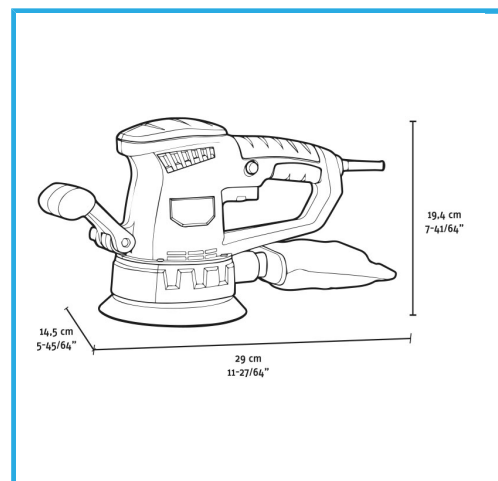

# ART. FFRS04503A-150K

LEVIGATRICE ROTORBITALE 150MM 450W

# FERVI

FISSAGGIO A VELCROVELOCITÀ VARIABILEFUNZIONE LOCK-ON PER UN UTILIZZO CONTINUATIVOSISTEMA DI ESTRAZIONE DELLA POLVERE CON...

**€73,90**  
~~€106,00~~

<b>Potenza</b>	450 W
<b>Amperaggio a 220-230V</b>	1,9 W
<b>Velocità a vuoto</b>	4000 min-1 / 13000 min-1
<b>Velocità oscillazione a vuoto</b>	8000-26000 min-1
<b>Eccentricità</b>	2 mm
<b>Ø piattello abrasivo</b>	150 mm
<b>Codice EAN</b>	8012667404543
<b>Peso lordo</b>	2,73 kg

Scatola

Impugnatura  
Morbida

Sistema a  
Velcro

- Velocità  
Variabile

Impugnatura  
a D

Lock-On

Estrazione  
della Polvere