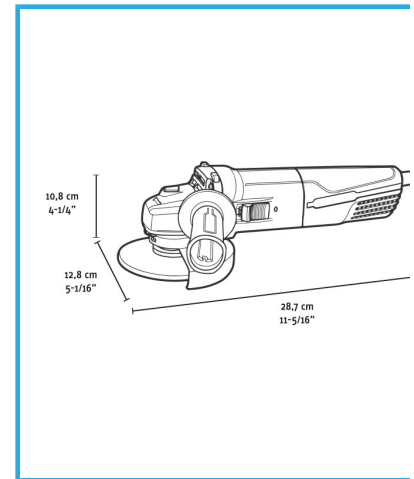

M14 SPINDELGEWINDEWEICHER
STARTSPINDELARRETIERUNGNEUSTARTSCHUTZZWEISTUFIGER
EIN-/AUS-SCHIEBESCHALTER MIT VERRIEGELUNGKLEINER...

Leistung	720 W g
Stromstärke bei 220-230 V	3,3 A
Geschwindigkeit	0-11000 min-1
Angriff	M14
Max. Ø der Trennscheibe	115 mm
Max. Ø der Schleifscheibe	115 mm
Max. Ø der Gummischleifplatte	115 mm
Max. Ø der runden Drahtbürste	75 mm
Max. Ø der Topfdrahtbürste	75 mm
EAN-Code	8012667404413
Verpackungsmaße	350 x 130 x 115 h mm
Bruttogewicht	2,35 kg

Box

M14

Sanfter Start

Schaftverriegelung

Neustart-Schutz

2-Positionen

Weicher Griff

Konstante Geschwindigkeit