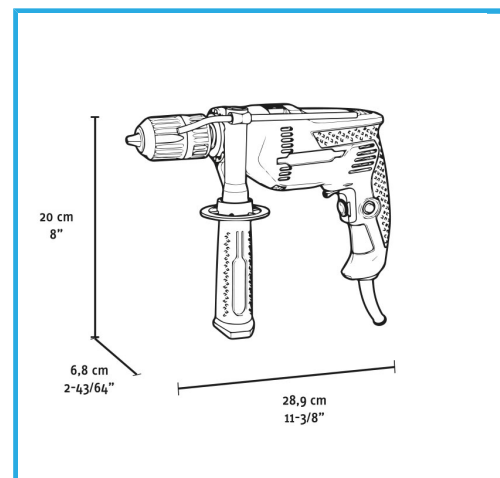

MANDRINO AUTOSERRANTE SENZA CHIAVE CON BLOCCO A 2  
STADIVELOCITÀ VARIABILEREGOLAZIONE ELETTRONICA DELLA  
VELOCITÀ2...

**€53,50**  
~~€76,40~~

<b>Potenza</b>	600 W
<b>Amperaggio a 220-230V</b>	2,8 A
<b>Velocità a vuoto</b>	0-2800 min-1
<b>Percussioni al minuto</b>	0-44800 min-1
<b>Serraggio mandrino</b>	2 - 13 mm
<b>Capacità foratura cemento</b>	Max 13 mm
<b>Capacità foratura acciaio</b>	Max 13 mm
<b>Capacità foratura legno</b>	Max 20 mm
<b>Codice EAN</b>	8012667404338
<b>Dimensioni imballo</b>	320 x 250 x 85 h mm
<b>Peso lordo</b>	2,30 kg

Scatola

2 Funzioni

- Velocità  
Variabile

Senza  
Chiave

Velocità  
Elettronica

Inversione

Lock-On