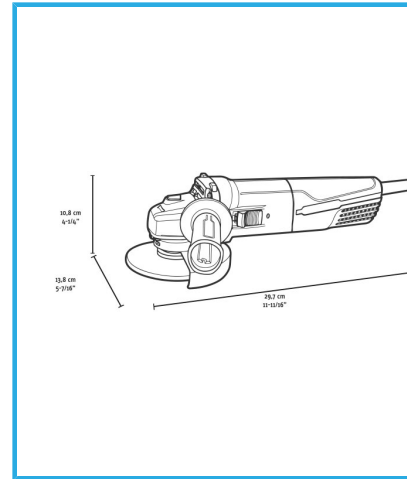

M14 SPINDELGEWINDEWEICHER  
STARTSPINDELARRETIERUNGNEUSTARTSCHUTZZWEISTUFIGER  
EIN-/AUS-SCHIEBESCHALTER MIT VERRIEGELUNGKLEINER...

Leistung	860 W g
Stromstärke bei 220-230 V	3,9 A
Geschwindigkeit	0-11000 min-1
Angriff	M14
Max Ø der Trennscheibe	125 mm
Max. Ø der Schleifscheibe	125 mm
Max. Ø der Gummischleifplatte	125 mm
Max. Ø der runden Drahtbürste	75 mm
Max. Ø der Topfdrahtbürste	75 mm
EAN-Code	8012667404420
Verpackungsmaße	350 x 130 x 110 h mm
Bruttogewicht	2,52 kg

Box

M14

Sanfter Start

Schaftverriegelung

Neustart-Schutz

2-Positione

Weicher Griff