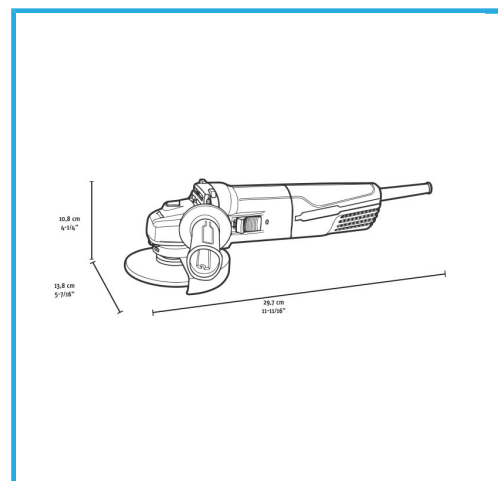

FILETTO DELL'ALBERO M14
PARTENZA GRADUALE
BLOCCO DELL'ALBERO
PROTEZIONE DELLE RIPARTENZE
INTERRUTTORE A SLITTA A DUE POSIZIONI...

€64,20
~~€91,70~~

Potenza	860 W
Amperaggio a 220-230V	3,9 A
Velocità	0-11000 min-1
Attacco	M14
Ø max disco da taglio	125 mm
Ø max mola da levigatura	125 mm
Ø max piattello	125 mm
Ø max spazzola in ferro circolare	75 mm
Ø max spazzola in ferro conica	75 mm
Codice EAN	8012667404420
Dimensioni imballo	350 x 130 x 110 h mm
Peso lordo	2,52 kg

Scatola

M14

Partenza
Graduale

Blocco
Albero

Protezione
dalle
Ripartenze

Interruttore
a 2 Posizioni

Impugnatura
Morbida