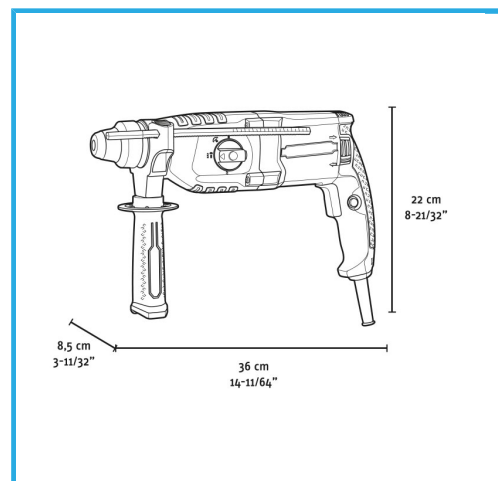

HUSILLO SDS-PLUSPORTABROCAS CON LLAVE ADICIONAL CON ADAPTADOR SDS-PLUSAJUSTE ELECTRÓNICO DE VELOCIDAD3 MODOS:...

€213,00

Potencia	800 W
Amperaje a 220-230V	3,8 A
Velocidad de giro en vacío	0-1200 min-1
Número de impactos	0-5300 min-1
Energía de percusión	3,4 J
Portabrocas	SDS-Plus
Rendimiento de taladro concreto	Max 26 mm
Rendimiento de taladro acero	Max 13 mm
Rendimiento de taladro madera	Max 40 mm
Codigo de barras	8012667404376
Dimensiones de embalaje	410 x 310 x 135 h mm
Peso bruto	5,56 kg

Estuche de transporte

SDS PLUS

Portabrocas SDS +
Adaptador

3 Funciones

Vario-Lock

Embrague de Seguridad

Bloqueo