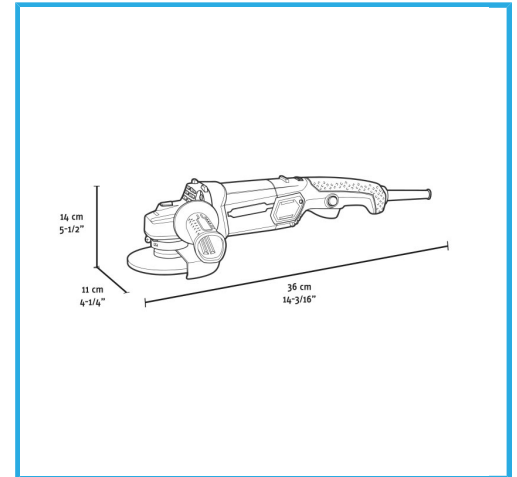

M14 SPINDELGEWINDEWEICHER STARTUNTERSCHIEDLICHE
GESCHWINDIGKEITSPINDELARRETIERUNGNEUSTARTSCHUTZSPERRFUNKT
WEICHER...

IER

Leistung	1200 W g
Stromstärke bei 220-230 V	5,4 A
Geschwindigkeit	0-11000 min-1
Angriff	M14
Max Ø der Trennscheibe	125 mm
Max. Ø der Schleifscheibe	125 mm
Max. Ø der Gummischleifplatte	125 mm
Max. Ø der runden Drahtbürste	75 mm
Max. Ø der Topfdrahtbürste	75 mm
EAN-Code	8012667404437
Bruttogewicht	2,96 kg

Box

M14

Sanfter Start

- Variable
Geschwindigkeit

Lock-Off

Weicher
Griff