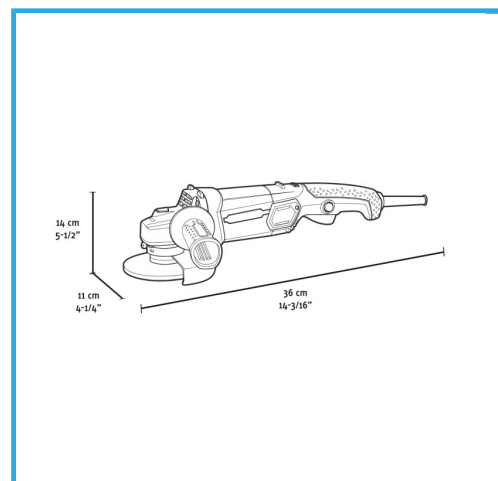

FILETTO DELL'ALBERO M14
PARTENZA GRADUALE
VELOCITÀ VARIABILE
BLOCCO DELL'ALBERO
PROTEZIONE DELLE
RIPARTENZE
FUNZIONE...

€69,50
~~€99,30~~

Potenza	1200 W
Amperaggio a 220-230V	5,4 A
Velocità	0-11000 min-1
Attacco	M14
Ø max disco da taglio	125 mm
Ø max mola da levigatura	125 mm
Ø max piattello	125 mm
Ø max spazzola in ferro circolare	75 mm
Ø max spazzola in ferro conica	75 mm
Codice EAN	8012667404437
Peso lordo	2,96 kg

Scatola

M14

Partenza
Graduale

- Velocità
Variabile

Lock-Off

Impugnatura
Morbida