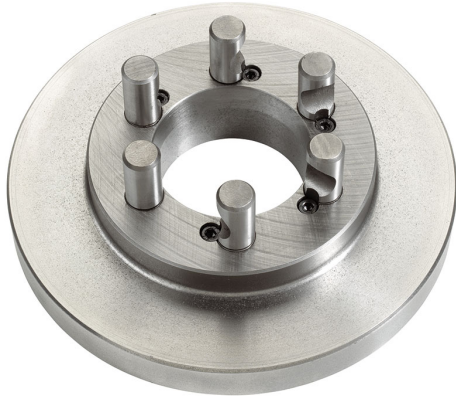

CAMLOCK DIN 55029 A CONO CORTO CON LATO MANDRINO GREZZO.

€167,00

Cam lock Tipo	4"
Misura	Ø 160 mm
Spessore	26 mm
Perni	Ø 15,9 mm
Peso lordo	5,95 kg
Codice EAN	8012667397401

Scatola

Ghisa

Cassa di
legno