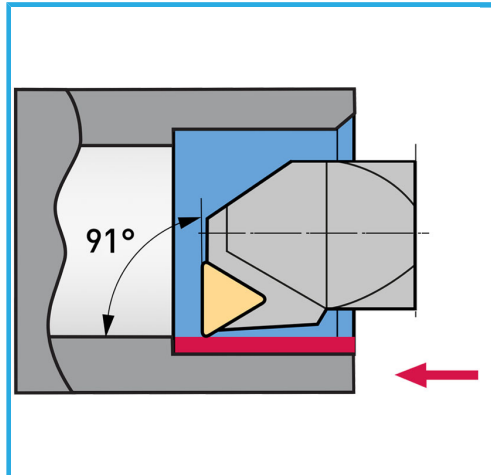

INKLUSIVE EINSÄTZE, NÜTZLICH, WENN SIE EIN SET HABEN, MIT DEM SIE DIE MEISTEN DREHOPERATIONEN MIT KLEINEN...

UPGRADE

Außenschaft / Einsatz

20 mm / TCMT16T304...

Innenschaft / Einsatz

16 mm / TCMT110204...

Länge

Ext: 115 mm / Int: 200 mm

Schraube

Ext: KV400 / Int: KV250

Bruttogewicht

2,05 kg

EAN-Code

8012667408008

Box