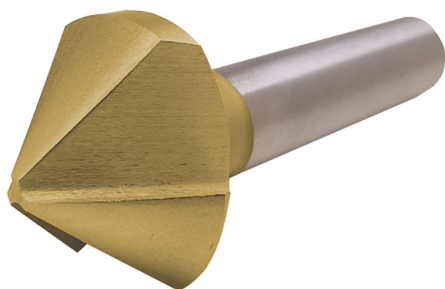

CON SPOGLIE RETTIFICATE E SCANALATURE RICAVATE DAL PIENO,
PER ESEGUIRE SVASATURE CONICHE SENZA VIBRAZIONI.

€12,30

Ø max	10 mm
Per Viti M	5- DIN 74 AF
Gambo	Ø 6 mm
Peso lordo	0,02 kg
Codice EAN	8012667397432

Scatola

Esterna