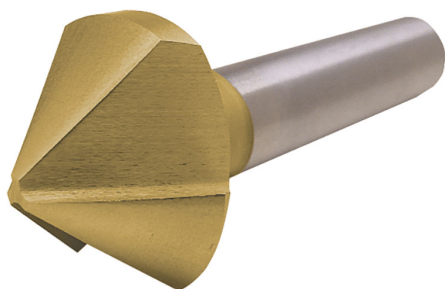

CON SPOGLIE RETTIFICATE E SCANALATURE RICAVATE DAL PIENO,  
PER ESEGUIRE SVASATURE CONICHE SENZA VIBRAZIONI.

€12,30

Ø max	10 mm
Per Viti M	5- DIN 74 AF
Gambo	Ø 6 mm
Peso lordo	0,02 kg
Codice EAN	8012667397432

Scatola

Esterna