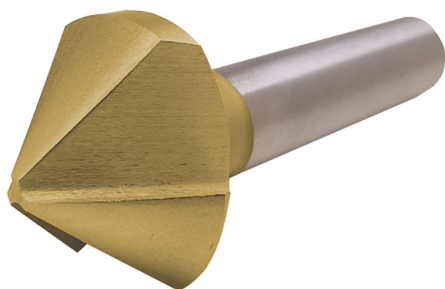

CON SPOGLIE RETTIFICATE E SCANALATURE RICAVATE DAL PIENO,  
PER ESEGUIRE SVASATURE CONICHE SENZA VIBRAZIONI.

€11,40

Ø max	8 mm
Per Viti M	4 - DIN 74 AF
Gambo	Ø 6 mm
Peso lordo	0,02 kg
Codice EAN	8012667397425

Scatola

Esterna