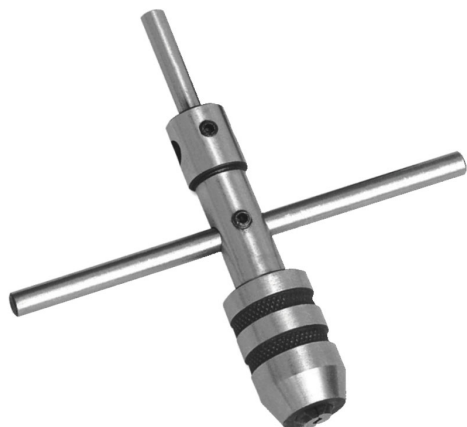

DOTATO DI PERNO GUIDA DI CENTRAGGIO, CHE PERMETTE DI FISSARE SU MANDRINI DI MACCHINE UTENSILI PER POTER MANTENERE LA...

**€13,60**  
~~€18,00~~

<b>Maschi</b>	M6 - M12
<b>Quadro</b>	5 - 12 mm
<b>Attacco cilindrico</b>	Ø7,60 mm
<b>Peso lordo</b>	0,32 kg
<b>Codice EAN</b>	8012667408312

Scatola

Acciaio