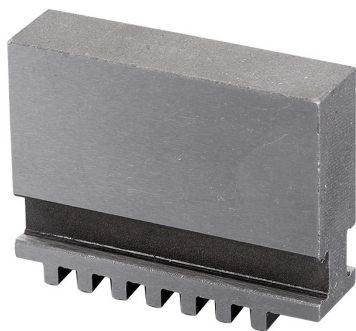

PARA PLATOS AUTOCENTRANTES CON GUIA UNICA.

€110,00

**Portabrocas**

Ø 160 mm

**Peso bruto**

1,50 kg

**Codigo de barras**

8012667397685

Caja

Acero