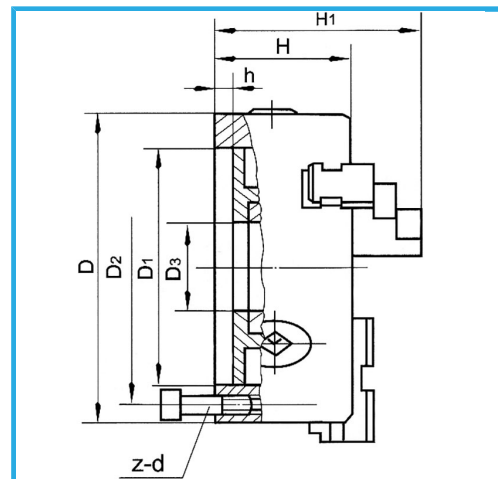

A GUIDA SINGOLA. GRIFFE INTEGRALI, SERRAGGIO CONCENTRICO, DOTATO DI 1 SERIE COMPOSTA DA 3 GRIFFE PER INTERNI, 1 SERIE COMPOSTA...

€189,00

D1	72 mm
D2	84 mm
D3	22 mm
H1	74,5 mm
H	55 mm
h	4 mm
z-d	3-M8 mm
Quadro chiave	8 mm
A - A1	2 - 30 mm
B - B1	30 - 90 mm
C - C1	30 - 80 mm
Peso netto	2,94 kg
Peso lordo	3,20 kg
Codice EAN	8012667397548