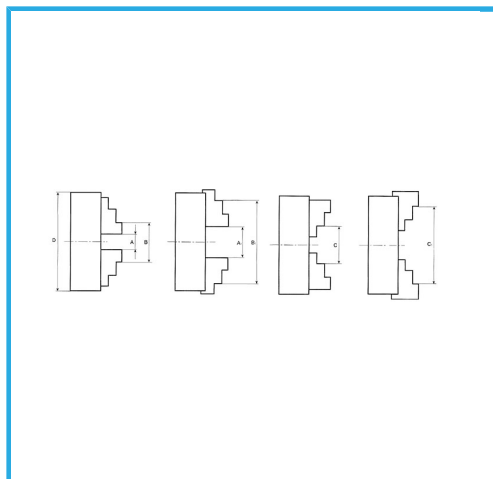

A GUIDA SINGOLA. GRIFFE INTEGRALI, SERRAGGIO CONCENTRICO, DOTATO DI 1 SERIE COMPOSTA DA 3 GRIFFE PER INTERNI, 1 SERIE COMPOSTA...

€189,00

D1	72 mm
D2	84 mm
D3	22 mm
H1	74,5 mm
H	55 mm
h	4 mm
z-d	3-M8 mm
Quadro chiave	8 mm
A - A1	2 - 30 mm
B - B1	30 - 90 mm
C - C1	30 - 80 mm
Peso netto	2,94 kg
Peso lordo	3,20 kg
Codice EAN	8012667397548

Scatola

Cassa di legno

Ghisa