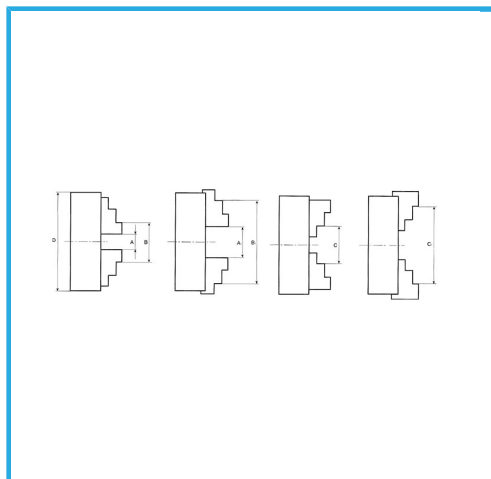

A GUIDA SINGOLA. GRIFFE INTEGRALI, SERRAGGIO CONCENTRICO, DOTATO DI 1 SERIE COMPOSTA DA 3 GRIFFE PER INTERNI, 1 SERIE COMPOSTA...

€179,00

| | |
|---------------|---------------|
| D1 | 55 mm |
| D2 | 66 mm |
| D3 | 16 mm |
| H1 | 66 mm |
| H | 50 mm |
| h | 4 mm |
| z-d | 3-M6 mm |
| Quadro chiave | 8 mm |
| A - A1 | 2 - 22 mm |
| B - B1 | 25 - 70 mm |
| C - C1 | 22 - 63 mm |
| Peso netto | 1,71 kg |
| Peso lordo | 0,24 kg |
| Codice EAN | 8012667397531 |

Scatola

Cassa di legno

Ghisa