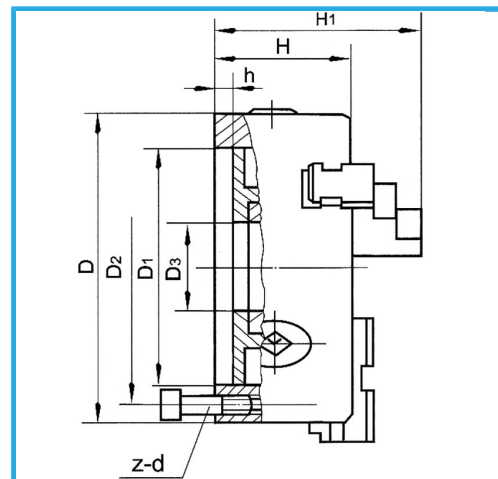

A GUIDA SINGOLA. GRIFFE INTEGRALI, SERRAGGIO CONCENTRICO, DOTATO DI 1 SERIE COMPOSTA DA 3 GRIFFE PER INTERNI, 1 SERIE COMPOSTA...

€179,00

| | |
|---------------|---------------|
| D1 | 55 mm |
| D2 | 66 mm |
| D3 | 16 mm |
| H1 | 66 mm |
| H | 50 mm |
| h | 4 mm |
| z-d | 3-M6 mm |
| Quadro chiave | 8 mm |
| A - A1 | 2 - 22 mm |
| B - B1 | 25 - 70 mm |
| C - C1 | 22 - 63 mm |
| Peso netto | 1,71 kg |
| Peso lordo | 0,24 kg |
| Codice EAN | 8012667397531 |