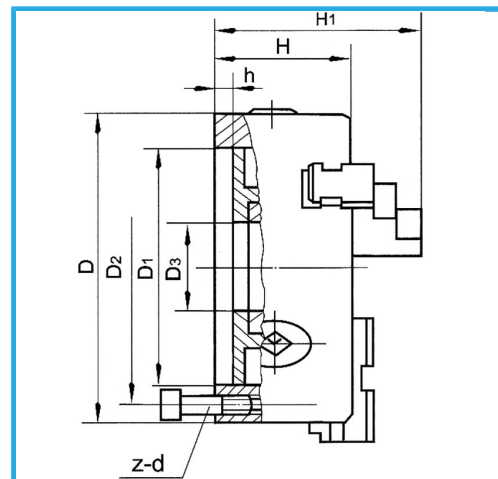

A GUIDA SINGOLA. GRIFFE INTEGRALI, SERRAGGIO CONCENTRICO, DOTATO DI 1 SERIE COMPOSTA DA 4 GRIFFE PER INTERNI, 1 SERIE COMPOSTA...

€225,00

D1	95 mm
D2	108 mm
D3	30 mm
H1	84 mm
H	58 mm
h	4 mm
z-d	3-M8 mm
Quadro chiave	10 mm
A - A1	2,5 - 40 mm
B - B1	38 - 125 mm
C - C1	38 - 110 mm
Peso netto	4,9 kg
Peso lordo	5,30 kg
Codice EAN	8012667398057