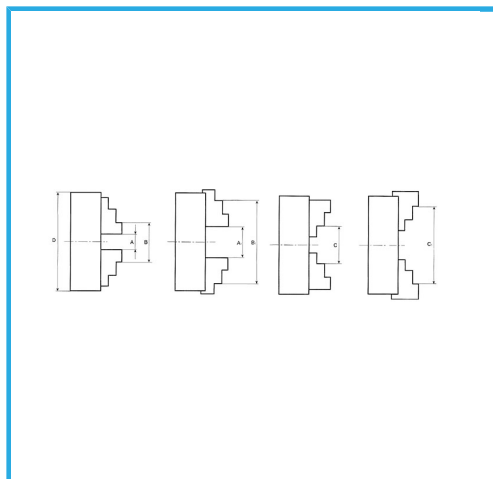

A GUIDA SINGOLA. GRIFFE INTEGRALI, SERRAGGIO CONCENTRICO, DOTATO DI 1 SERIE COMPOSTA DA 4 GRIFFE PER INTERNI, 1 SERIE COMPOSTA...

€225,00

D1	95 mm
D2	108 mm
D3	30 mm
H1	84 mm
H	58 mm
h	4 mm
z-d	3-M8 mm
Quadro chiave	10 mm
A - A1	2,5 - 40 mm
B - B1	38 - 125 mm
C - C1	38 - 110 mm
Peso netto	4,9 kg
Peso lordo	5,30 kg
Codice EAN	8012667398057

Scatola

Cassa di legno

Ghisa