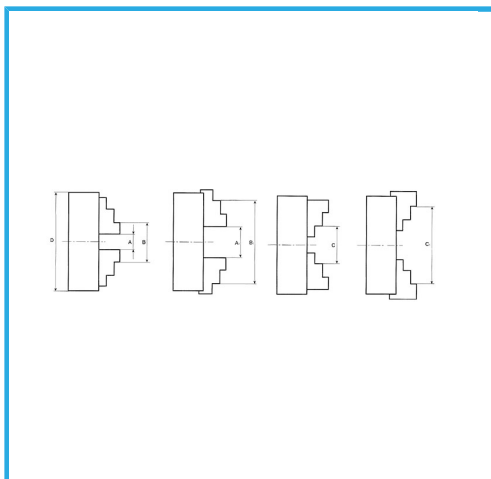

A GUIDA SINGOLA. GRIFFE INTEGRALI, SERRAGGIO CONCENTRICO, DOTATO DI 1 SERIE COMPOSTA DA 4 GRIFFE PER INTERNI, 1 SERIE COMPOSTA...

€225,00

D1	95 mm
D2	108 mm
D3	30 mm
H1	84 mm
H	58 mm
h	4 mm
z-d	3-M8 mm
Quadro chiave	10 mm
A - A1	2,5 - 40 mm
B - B1	38 - 125 mm
C - C1	38 - 110 mm
Peso netto	4,9 kg
Peso lordo	5,30 kg
Codice EAN	8012667398057

Scatola

Cassa di legno

Ghisa