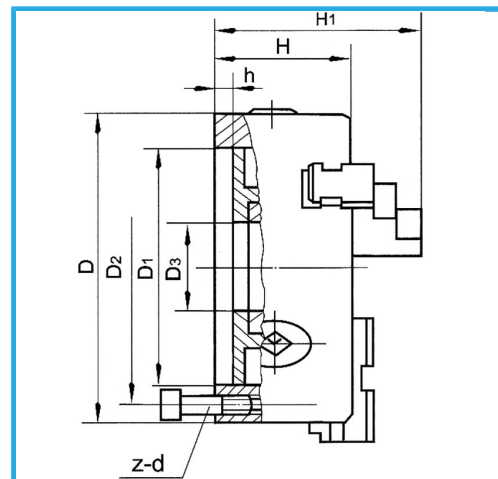

A GUIDA SINGOLA. GRIFFE INTEGRALI, SERRAGGIO CONCENTRICO, DOTATO DI 1 SERIE COMPOSTA DA 4 GRIFFE PER INTERNI, 1 SERIE COMPOSTA...

€575,00

D1	206 mm
D2	226 mm
D3	80 mm
H1	124 mm
H	80 mm
h	5 mm
z-d	3-M12 mm
Quadro chiave	12 mm
A - A1	6 - 110 mm
B - B1	80 - 250 mm
C - C1	90 - 250 mm
Peso netto	27,2 kg
Peso lordo	28,10 kg
Codice EAN	8012667398088