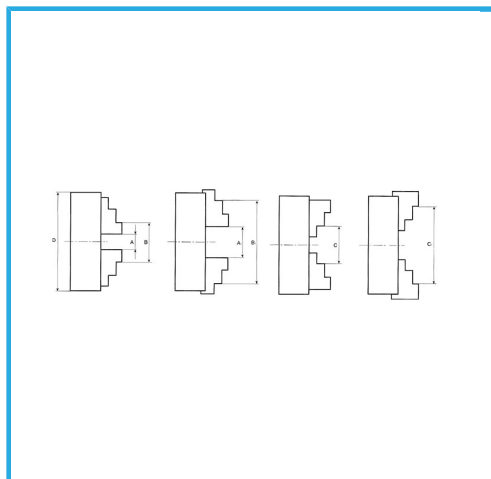

A GUIDA SINGOLA. GRIFFE INTEGRALI, SERRAGGIO CONCENTRICO, DOTATO DI 1 SERIE COMPOSTA DA 4 GRIFFE PER INTERNI, 1 SERIE COMPOSTA...

€575,00

D1	206 mm
D2	226 mm
D3	80 mm
H1	124 mm
H	80 mm
h	5 mm
z-d	3-M12 mm
Quadro chiave	12 mm
A - A1	6 - 110 mm
B - B1	80 - 250 mm
C - C1	90 - 250 mm
Peso netto	27,2 kg
Peso lordo	28,10 kg
Codice EAN	8012667398088

Scatola

Cassa di legno

Ghisa