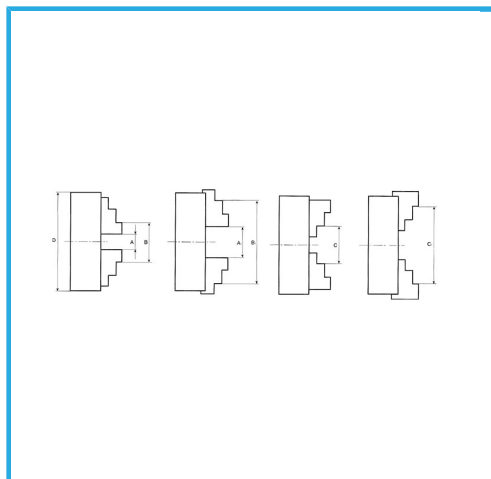

A GUIDA SINGOLA. GRIFFE INTEGRALI, SERRAGGIO CONCENTRICO, DOTATO DI 1 SERIE COMPOSTA DA 4 GRIFFE PER INTERNI, 1 SERIE COMPOSTA...

€990,00

D1	270 mm
D2	290 mm
D3	100 mm
H1	148,5 mm
H	95 mm
h	11 mm
z-d	3-M16 mm
Quadro chiave	13 mm
A - A1	11,5 - 145 mm
B - B1	95 - 320 mm
C - C1	110 - 320 mm
Peso netto	52,3 kg
Peso lordo	51,00 kg
Codice EAN	8012667398095

Scatola

Cassa di legno

Ghisa