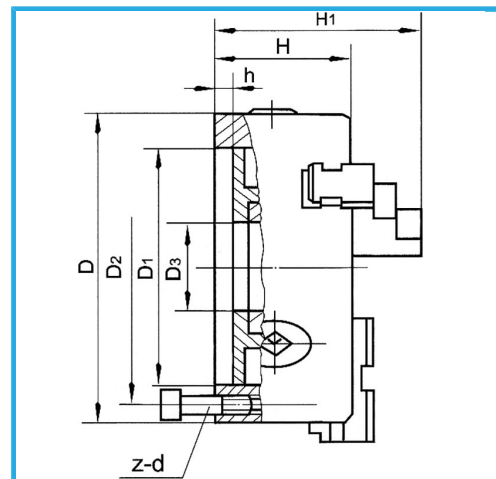

A GUIDA SINGOLA. GRIFFE INTEGRALI, SERRAGGIO CONCENTRICO, DOTATO DI 1 SERIE COMPOSTA DA 4 GRIFFE PER INTERNI, 1 SERIE COMPOSTA...

€990,00

D1	270 mm
D2	290 mm
D3	100 mm
H1	148,5 mm
H	95 mm
h	11 mm
z-d	3-M16 mm
Quadro chiave	13 mm
A - A1	11,5 - 145 mm
B - B1	95 - 320 mm
C - C1	110 - 320 mm
Peso netto	52,3 kg
Peso lordo	51,00 kg
Codice EAN	8012667398095