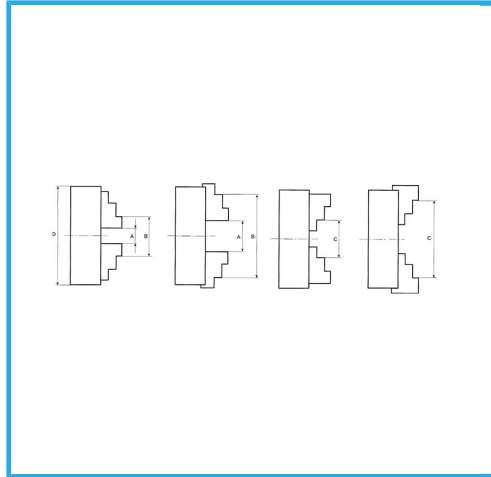

A GUIDA SINGOLA. GRIFFE INTEGRALI, SERRAGGIO CONCENTRICO, DOTATO DI 1 SERIE COMPOSTA DA 4 GRIFFE PER INTERNI, 1 SERIE COMPOSTA...

€990,00

D1	270 mm
D2	290 mm
D3	100 mm
H1	148,5 mm
H	95 mm
h	11 mm
z-d	3-M16 mm
Quadro chiave	13 mm
A - A1	11,5 - 145 mm
B - B1	95 - 320 mm
C - C1	110 - 320 mm
Peso netto	52,3 kg
Peso lordo	51,00 kg
Codice EAN	8012667398095

Scatola

Cassa di legno

Ghisa