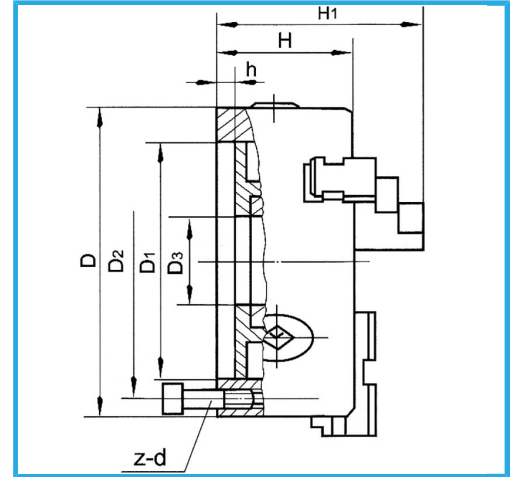

A GUIDA SINGOLA. GRIFFE INTEGRALI, SERRAGGIO CONCENTRICO, DOTATO DI 1 SERIE COMPOSTA DA 4 GRIFFE PER INTERNI, 1 SERIE COMPOSTA...

€990,00

D1	270 mm
D2	290 mm
D3	100 mm
H1	148,5 mm
H	95 mm
h	11 mm
z-d	3-M16 mm
Quadro chiave	13 mm
A - A1	11,5 - 145 mm
B - B1	95 - 320 mm
C - C1	110 - 320 mm
Peso netto	52,3 kg
Peso lordo	51,00 kg
Codice EAN	8012667398095