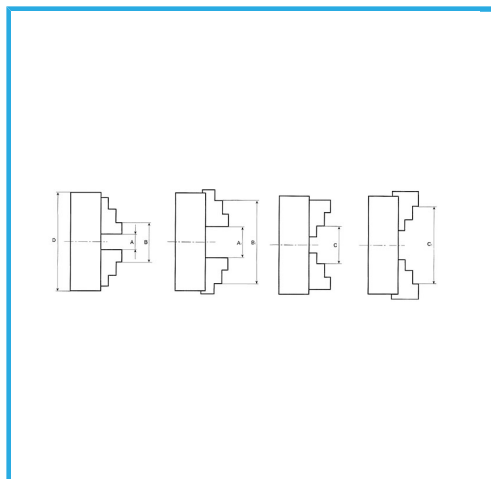

A GUIDA SINGOLA. GRIFFE INTEGRALI, SERRAGGIO CONCENTRICO, DOTATO DI 1 SERIE COMPOSTA DA 4 GRIFFE PER INTERNI, 1 SERIE COMPOSTA...

€315,00

D1	130 mm
D2	142 mm
D3	45 mm
H1	95 mm
H	65 mm
h	5 mm
z-d	3-M8 mm
Quadro chiave	10 mm
A - A1	3 - 55 mm
B - B1	50 - 160 mm
C - C1	55 - 145 mm
Peso netto	8,6 kg
Peso lordo	9,00 kg
Codice EAN	8012667398064

Scatola

Cassa di legno

Ghisa