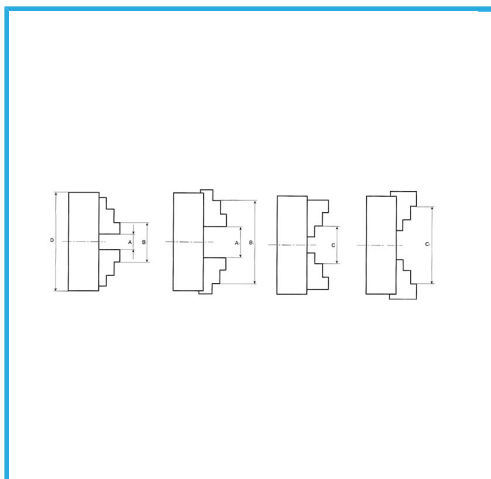

A GUIDA SINGOLA. GRIFFE INTEGRALI, SERRAGGIO CONCENTRICO, DOTATO DI 1 SERIE COMPOSTA DA 4 GRIFFE PER INTERNI, 1 SERIE COMPOSTA...

€315,00

D1	130 mm
D2	142 mm
D3	45 mm
H1	95 mm
H	65 mm
h	5 mm
z-d	3-M8 mm
Quadro chiave	10 mm
A - A1	3 - 55 mm
B - B1	50 - 160 mm
C - C1	55 - 145 mm
Peso netto	8,6 kg
Peso lordo	9,00 kg
Codice EAN	8012667398064

Scatola

Cassa di legno

Ghisa