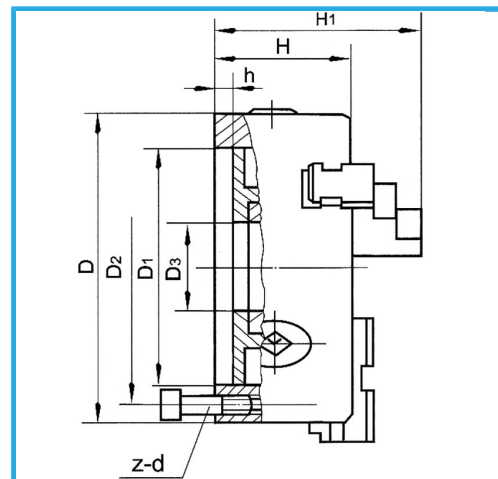

A GUIDA SINGOLA. GRIFFE INTEGRALI, SERRAGGIO CONCENTRICO, DOTATO DI 1 SERIE COMPOSTA DA 4 GRIFFE PER INTERNI, 1 SERIE COMPOSTA...

€315,00

D1	130 mm
D2	142 mm
D3	45 mm
H1	95 mm
H	65 mm
h	5 mm
z-d	3-M8 mm
Quadro chiave	10 mm
A - A1	3 - 55 mm
B - B1	50 - 160 mm
C - C1	55 - 145 mm
Peso netto	8,6 kg
Peso lordo	9,00 kg
Codice EAN	8012667398064