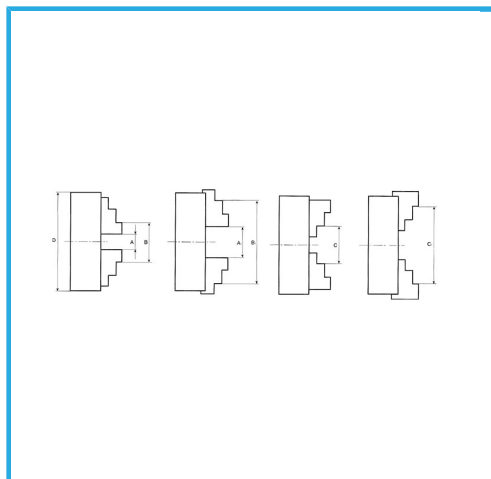

A GUIDA SINGOLA. GRIFFE INTEGRALI, SERRAGGIO CONCENTRICO, DOTATO DI 1 SERIE COMPOSTA DA 4 GRIFFE PER INTERNI, 1 SERIE COMPOSTA...

€192,00

D1	55 mm
D2	66 mm
D3	16 mm
H1	66 mm
H	50 mm
h	4 mm
z-d	3-M6 mm
Quadro chiave	8 mm
A - A1	2 - 22 mm
B - B1	25 - 70 mm
C - C1	22 - 63 mm
Peso netto	1,8 kg
Peso lordo	2,00 kg
Codice EAN	8012667398033

Scatola

Cassa di legno

Ghisa