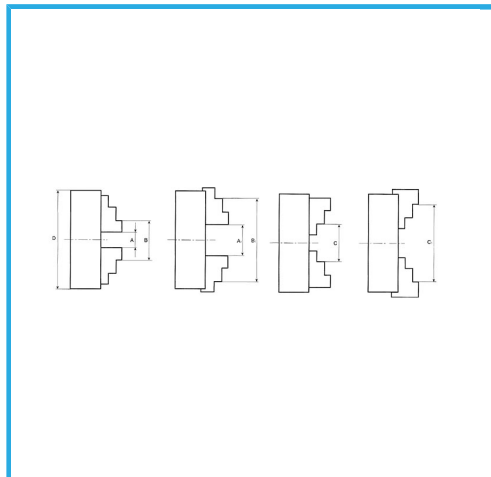

INZELNE FÜHRUNG, AUSGESTATTET MIT 3 INNEN - AUßEN  
 UMKEHRBAREN HARTEN BACKEN, SPANNSCHLÜSSEL UND...

D1	340 mm
D2	368 mm
D3	145 mm
H1	175 mm
H	101,5 mm
h	7 mm
z-d	3-M16 mm
<b>Vierkantschlüssel</b>	14 mm
A - A1	15 - 210 mm
B - B1	120 - 400 mm
C - C1	120 - 400 mm
<b>Nettogewicht</b>	71 kg
<b>Bruttogewicht</b>	71,50 kg
<b>EAN-Code</b>	8012667397319