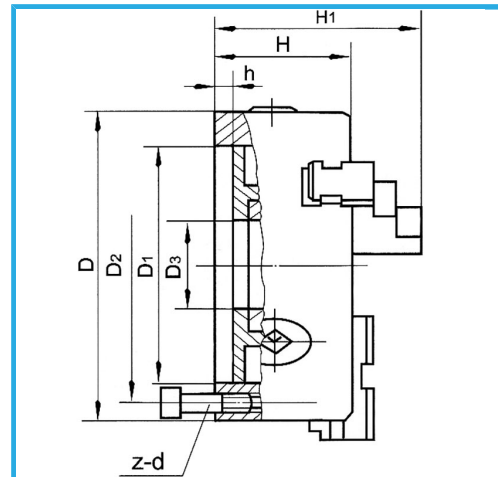

INZELNE FÜHRUNG, AUSGESTATTET MIT 3 INNEN - AUßEN  
 UMKEHRBAREN HARTEN BACKEN, SPANNSCHLÜSSEL UND...

D1	340 mm
D2	368 mm
D3	145 mm
H1	175 mm
H	101,5 mm
h	7 mm
z-d	3-M16 mm
<b>Vierkantschlüssel</b>	14 mm
A - A1	15 - 210 mm
B - B1	120 - 400 mm
C - C1	120 - 400 mm
<b>Nettogewicht</b>	71 kg
<b>Bruttogewicht</b>	71,50 kg
<b>EAN-Code</b>	8012667397319