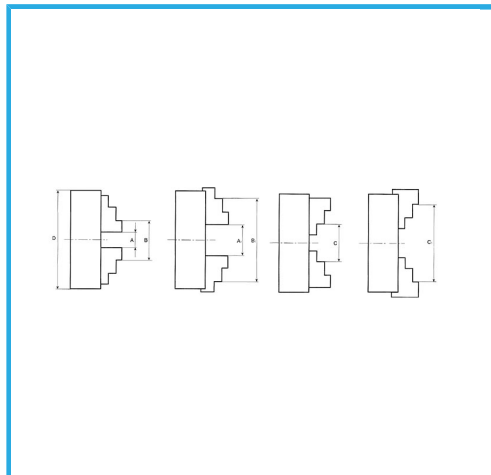

A GUIDA SINGOLA, DOTATO SERIE 3 GRIFFE DURE INTERNE - ESTERNE REVERSIBILI, CHIAVE DI SERRAGGIO E VITI FISSAGGIO GRIFFE....

€1.170,00

D1	340 mm
D2	368 mm
D3	145 mm
H1	175 mm
H	101,5 mm
h	7 mm
z-d	3-M16 mm
Quadro chiave	14 mm
A - A1	15 - 210 mm
B - B1	120 - 400 mm
C - C1	120 - 400 mm
Peso netto	71 kg
Peso lordo	71,50 kg
Codice EAN	8012667397319

Scatola

Cassa di legno

Ghisa