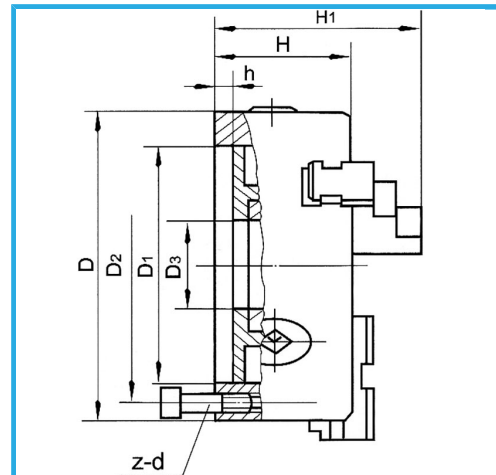

A GUIDA SINGOLA, DOTATO SERIE 3 GRIFFE DURE INTERNE - ESTERNE REVERSIBILI, CHIAVE DI SERRAGGIO E VITI FISSAGGIO GRIFFE....

€1.170,00

D1	340 mm
D2	368 mm
D3	145 mm
H1	175 mm
H	101,5 mm
h	7 mm
z-d	3-M16 mm
Quadro chiave	14 mm
A - A1	15 - 210 mm
B - B1	120 - 400 mm
C - C1	120 - 400 mm
Peso netto	71 kg
Peso lordo	71,50 kg
Codice EAN	8012667397319