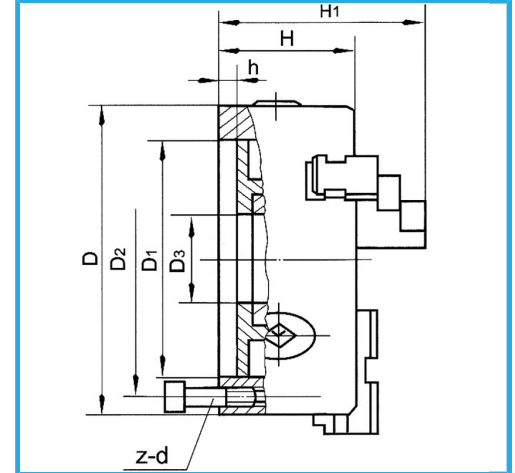

EINZELNE FÜHRUNG, AUSGESTATTET MIT 3 INNEN - AUßEN  
 UMKEHRBAREN HARTEN BACKEN, SPANNSCHLÜSSEL UND...

D1	206 mm
D2	226 mm
D3	80 mm
H1	136 mm
H	80 mm
h	5 mm
z-d	3-M12 mm
<b>Vierkantschlüssel</b>	12 mm
A - A1	6 - 110 mm
B - B1	80 - 250 mm
C - C1	90 - 250 mm
<b>Nettogewicht</b>	23,4 kg
<b>Bruttogewicht</b>	23,80 kg
<b>EAN-Code</b>	8012667397296