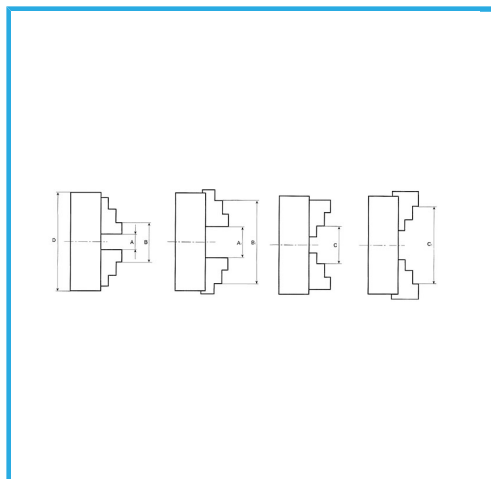

A GUIDA SINGOLA. GRIFFE INTEGRALI, SERRAGGIO CONCENTRICO, DOTATO DI 1 SERIE COMPOSTA DA 4 GRIFFE PER INTERNI, 1 SERIE COMPOSTA...

€1.590,00

D1	340 mm
D2	368 mm
D3	145 mm
H1	155 mm
H	101,5 mm
h	7 mm
z-d	3-M16 mm
Quadro chiave	14 mm
A - A1	15 - 210 mm
B - B1	120 - 400 mm
C - C1	120 - 400 mm
Peso netto	78,1 kg
Peso lordo	79,00 kg
Codice EAN	8012667398101

Scatola

Cassa di legno

Ghisa