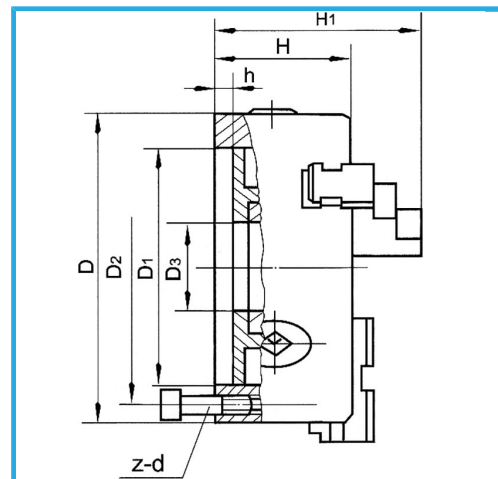

A GUIDA SINGOLA. GRIFFE INTEGRALI, SERRAGGIO CONCENTRICO, DOTATO DI 1 SERIE COMPOSTA DA 4 GRIFFE PER INTERNI, 1 SERIE COMPOSTA...

€1.590,00

D1	340 mm
D2	368 mm
D3	145 mm
H1	155 mm
H	101,5 mm
h	7 mm
z-d	3-M16 mm
Quadro chiave	14 mm
A - A1	15 - 210 mm
B - B1	120 - 400 mm
C - C1	120 - 400 mm
Peso netto	78,1 kg
Peso lordo	79,00 kg
Codice EAN	8012667398101