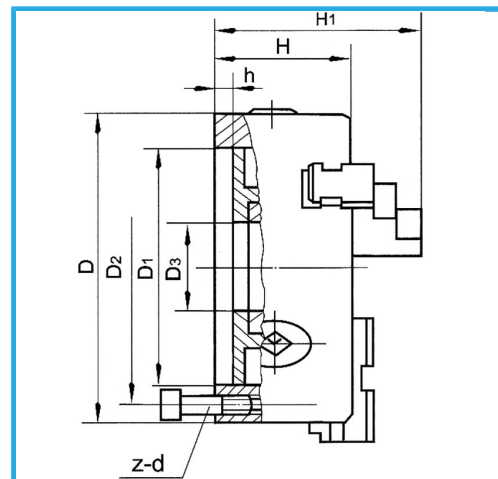

A GUIDA SINGOLA. GRIFFE INTEGRALI, SERRAGGIO CONCENTRICO, DOTATO DI 1 SERIE COMPOSTA DA 4 GRIFFE PER INTERNI, 1 SERIE COMPOSTA...

€1.590,00

|                      |               |
|----------------------|---------------|
| D1                   | 340 mm        |
| D2                   | 368 mm        |
| D3                   | 145 mm        |
| H1                   | 155 mm        |
| H                    | 101,5 mm      |
| h                    | 7 mm          |
| z-d                  | 3-M16 mm      |
| <b>Quadro chiave</b> | 14 mm         |
| <b>A - A1</b>        | 15 - 210 mm   |
| <b>B - B1</b>        | 120 - 400 mm  |
| <b>C - C1</b>        | 120 - 400 mm  |
| <b>Peso netto</b>    | 78,1 kg       |
| <b>Peso lordo</b>    | 79,00 kg      |
| <b>Codice EAN</b>    | 8012667398101 |