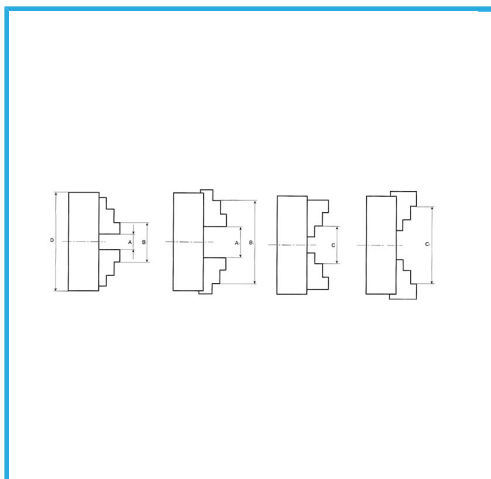

A GUIDA SINGOLA. GRIFFE INTEGRALI, SERRAGGIO CONCENTRICO, DOTATO DI 1 SERIE COMPOSTA DA 4 GRIFFE PER INTERNI, 1 SERIE COMPOSTA...

€1.590,00

|                      |               |
|----------------------|---------------|
| D1                   | 340 mm        |
| D2                   | 368 mm        |
| D3                   | 145 mm        |
| H1                   | 155 mm        |
| H                    | 101,5 mm      |
| h                    | 7 mm          |
| z-d                  | 3-M16 mm      |
| <b>Quadro chiave</b> | 14 mm         |
| <b>A - A1</b>        | 15 - 210 mm   |
| <b>B - B1</b>        | 120 - 400 mm  |
| <b>C - C1</b>        | 120 - 400 mm  |
| <b>Peso netto</b>    | 78,1 kg       |
| <b>Peso lordo</b>    | 79,00 kg      |
| <b>Codice EAN</b>    | 8012667398101 |

Scatola

Cassa di legno

Ghisa