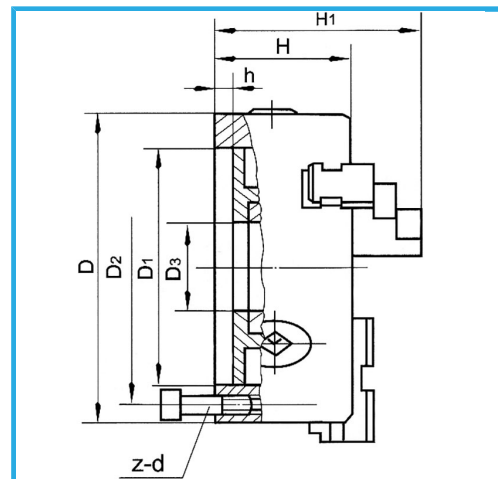

A GUIDA SINGOLA. GRIFFE INTEGRALI, SERRAGGIO CONCENTRICO, DOTATO DI 1 SERIE COMPOSTA DA 4 GRIFFE PER INTERNI, 1 SERIE COMPOSTA...

€202,00

D1	72 mm
D2	84 mm
D3	22 mm
H1	75 mm
H	55 mm
h	4 mm
z-d	3-M8 mm
Quadro chiave	8 mm
A - A1	2,5 - 30 mm
B - B1	30 - 90 mm
C - C1	30 - 80 mm
Peso netto	3,1 kg
Peso lordo	2,04 kg
Codice EAN	8012667398040