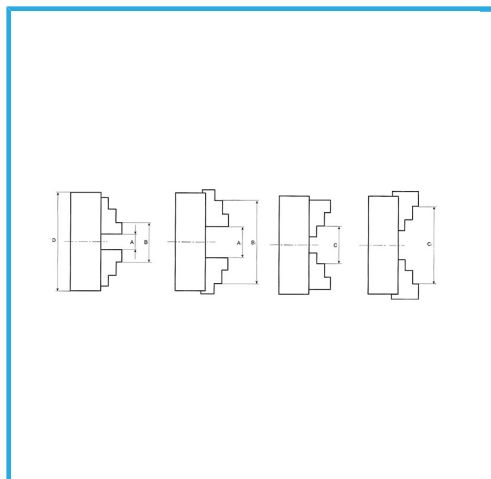

A GUIDA SINGOLA. GRIFFE INTEGRALI, SERRAGGIO CONCENTRICO, DOTATO DI 1 SERIE COMPOSTA DA 4 GRIFFE PER INTERNI, 1 SERIE COMPOSTA...

€202,00

D1	72 mm
D2	84 mm
D3	22 mm
H1	75 mm
H	55 mm
h	4 mm
z-d	3-M8 mm
Quadro chiave	8 mm
A - A1	2,5 - 30 mm
B - B1	30 - 90 mm
C - C1	30 - 80 mm
Peso netto	3,1 kg
Peso lordo	2,04 kg
Codice EAN	8012667398040

Scatola

Cassa di legno

Ghisa