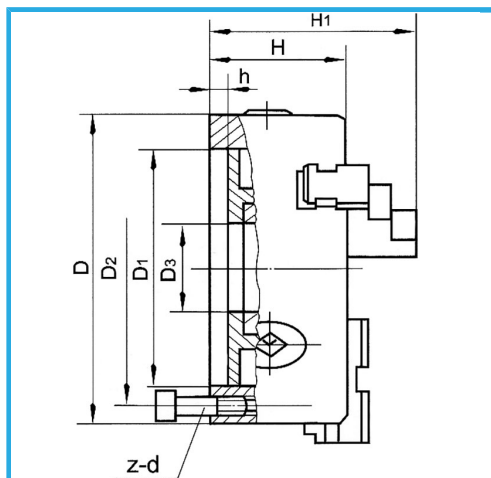

ART. M079A/160/D1-4
PLATO PRECISION 4+4 GARRAS AUTOCENTRANTE
CONTRAPLATO CAMLOCK

GUIA UNICA, GARRAS MONOBLOCK SUJECCIÓN CONCÉNTRICA
 EQUIPADO CON 1 JUEGO 4 GARRAS INTERIORES 1 JUEGO 4 GARRAS...

€365,00

D1	63,513 mm
D2	82,6 mm
D3	40 mm
H1	100,5 mm
H	71 mm
h	13 mm
z-d	3-M10 mm
Cuadro llave	10 mm
A - A1	3 - 55 mm
B - B1	50 - 160 mm
Punzón plano cónico	55 - 145 mm
Peso neto	11 kg
Peso bruto	2,04 kg
Codigo de barras	8012667397944