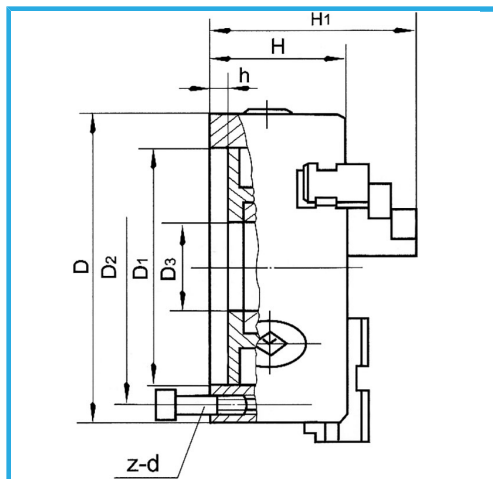

ART. M079A/160/D1-4
MANDRINO A 4+4 GRIFFE AUTOCENTRANTE DI PRECISIONE
CAMLOCK

FERVI

A GUIDA SINGOLA. GRIFFE INTEGRALI, SERRAGGIO CONCENTRICO,
DOTATO DI 1 SERIE COMPOSTA DA 4 GRIFFE PER INTERNI, 1 SERIE
COMPOSTA...

€365,00

D1	63,513 mm
D2	82,6 mm
D3	40 mm
H1	100,5 mm
H	71 mm
h	13 mm
z-d	3-M10 mm
Quadro chiave	10 mm
A - A1	3 - 55 mm
B - B1	50 - 160 mm
C - C1	55 - 145 mm
Peso netto	11 kg
Peso lordo	2,04 kg
Codice EAN	8012667397944